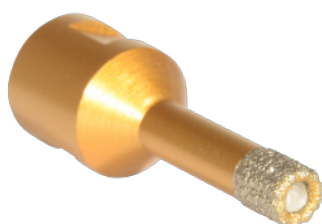

CARRELEUR

PLAQUISTE

PEINTRE

MAÇON

FAÇADIER

COUVREUR

SOLIER

PAYSAGISTE

TRÉPAN DIAMANTÉ MEULEUSE - Ø 10 mm

Réf. : 273355
Gencod 3476062733557
UPC: 50

Pour perçage à sec des céramiques, grés et porcelaines.
Max. 14000 rotations/min.

Fabricant 
FRANCAIS
depuis *1937*