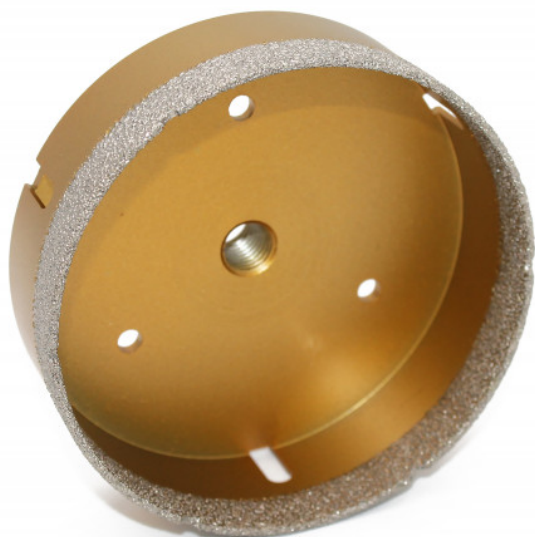

CARRELEUR

PLAQUISTE

PEINTRE

MAÇON

FAÇADIER

COUVREUR

SOLIER

PAYSAGISTE

TRÉPAN DIAMANTÉ MEULEUSE - Ø 120 mm

Réf. : 273855
Gencod 3476062738552
UPC: 10

Pour perçage à sec des céramiques, grés et porcelaines.
Max. 14000 rotations/min.

Fabricant 
FRANCAIS
depuis *1937*