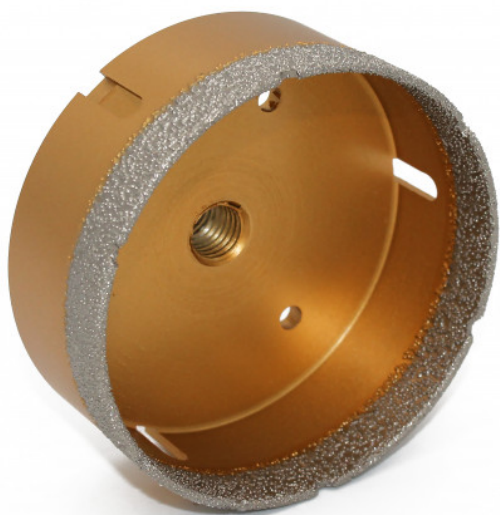

CARRELEUR

PLAQUISTE

PEINTRE

MAÇON

FAÇADIER

COUVREUR

SOLIER

PAYSAGISTE

TRÉPAN DIAMANTÉ MEULEUSE - Ø 100 mm

Réf. : 273755
Gencod 3476062737555
UPC: 15

Pour perçage à sec des céramiques, grés et porcelaines.
Max. 14000 rotations/min.

Fabricant 
FRANCAIS
depuis **1937**

EDMA S.A.S - Actiparc Pierre Maurel, 214 Avenue Pierre Maurel
83480 Puget-sur-Argens