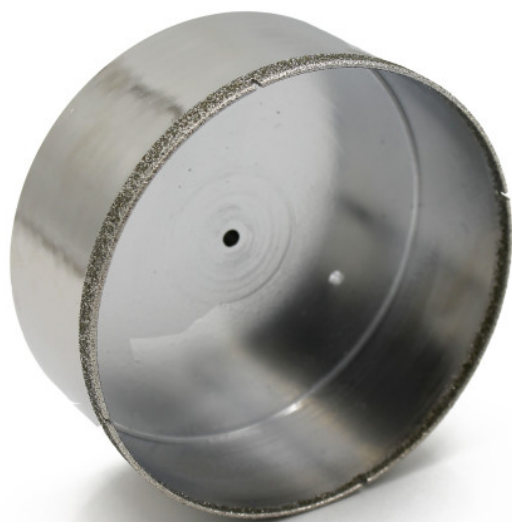

## TRÉPAN DIAMANTÉ PERCEUSE - Ø 120 mm

Réf. : 273055  
Gencod 3476062730556  
UPC: 12

Pour perçage à eau des céramiques, grés et porcelaines.

Fabricant   
**FRANCAIS**  
depuis **1937**