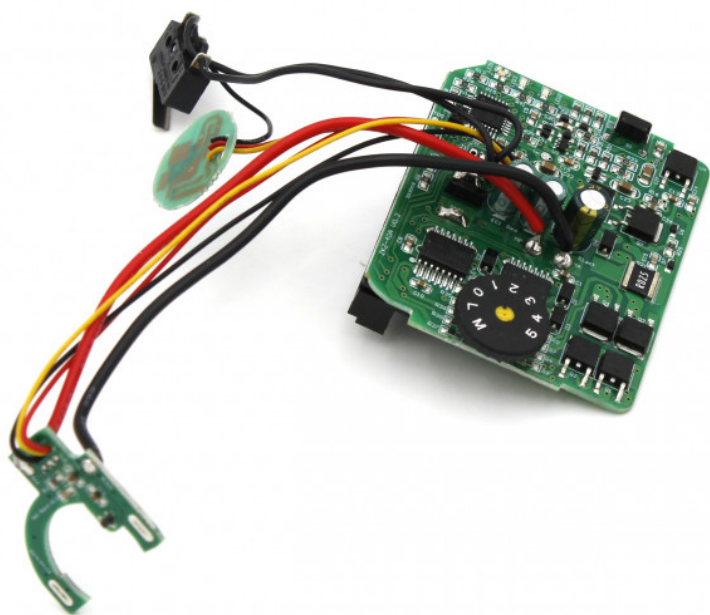

CARRELEUR

PLAQUISTE

PEINTRE

MAÇON

FAÇADIER

COUVREUR

SOLIER

PAYSAGISTE

SOUS ENSEM CARTES CIRCUITS EDMATYER

Réf. : 536785
Gencod 3476065367858
UPC: -

Fabricant 
FRANCAIS
depuis **1937**