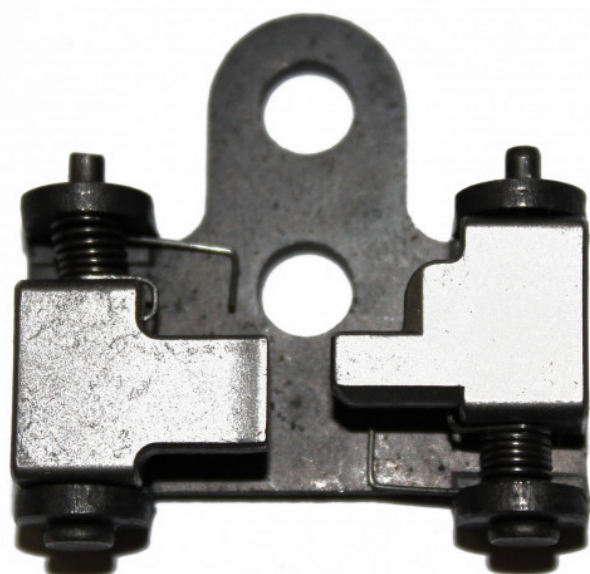

## BUTEE ASSEMBLAGE EDMATYER

Réf. : 536775  
Gencod 3476065367759  
UPC: -

Fabricant   
**FRANCAIS**  
depuis *1937*