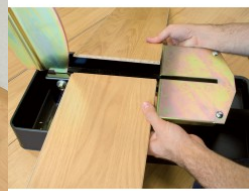

Réf. : 089555
Gencod 3476060008954
UPC: -

STRATICUT MEGA 320

Guillotine à sol stratifié et médium

- Gain de temps
- Coupe nette sans poussière volatile
- Pas de nuisance sonore
- Lame inusable non tranchante