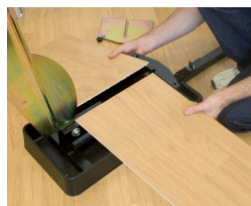

Réf. : 089555
Gencod 3476060008954
UPC: -

STRATICUT MEGA 320

Guillotine à sol stratifié et médium

- Gain de temps
- Coupe nette sans poussière volatile
- Pas de nuisance sonore
- Lame inusable non tranchante