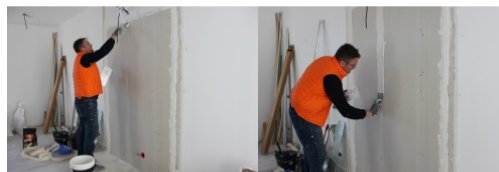

CARRELEUR

PLAQUISTE

PEINTRE

MAÇON

FAÇADIER

COUVREUR

SOLIER

PAYSAGISTE

Réf. : 181355
Gencod 3476061813557
UPC: 8

COUTEAU À ENDUIRE PREMIUM LAME SOUPLE 10 CM

Monomatériau en acier inoxydable = plus résistant.
Finition miroir.

Fabricant 
FRANCAIS
depuis **1937**