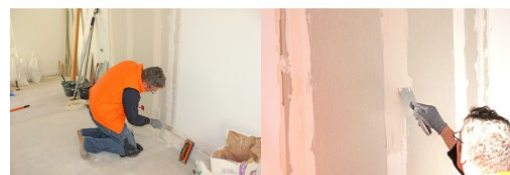

CARRELEUR

PLAQUISTE

PEINTRE

MAÇON

FAÇADIER

COUVREUR

SOLIER

PAYSAGISTE

Réf. : 181255
Gencod 3476061812550
UPC: 8

COUTEAU À ENDUIRE PREMIUM LAME SOUPLE 8 CM

Monomatériau en acier inoxydable = plus résistant.
Finition miroir.

Fabricant 
FRANCAIS
depuis *1937*