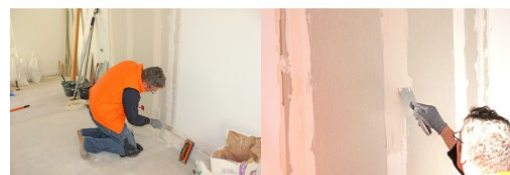

CARRELEUR

PLAQUISTE

PEINTRE

MAÇON

FAÇADIER

COUVREUR

SOLIER

PAYSAGISTE

Réf. : 181155
Gencod 3476061811553
UPC: 8

COUTEAU À ENDUIRE PREMIUM LAME SOUPLE 6 CM

Monomatériau en acier inoxydable = plus résistant.
Finition miroir.

Fabricant 
FRANCAIS
depuis **1937**