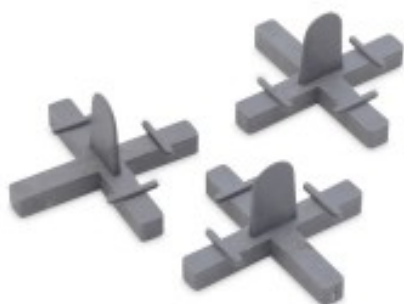

CARRELEUR

PLAQUISTE

PEINTRE

MAÇON

FAÇADIER

COUVREUR

SOLIER

PAYSAGISTE

## CROISILLON RÉCUPÉRABLE - 5 mm - x 40 pcs

Réutilisable.  
Permet un alignement régulier des carreaux.  
En sachet.

Fabricant   
**FRANCAIS**  
depuis *1937*