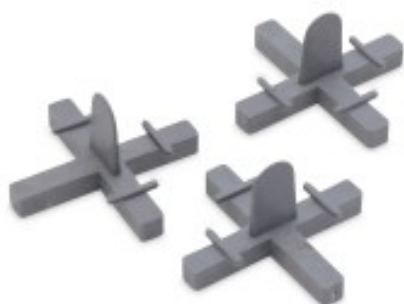

CARRELEUR

PLAQUISTE

PEINTRE

MAÇON

FAÇADIER

COUVREUR

SOLIER

PAYSAGISTE

Réf. : 253155
Gencod 3476062531559
UPC: 50

CROISILLON RÉCUPÉRABLE - 4 mm - x 50 pcs

Réutilisable.
Permet un alignement régulier des carreaux.
En sachet.

Fabricant 
FRANCAIS
depuis *1937*