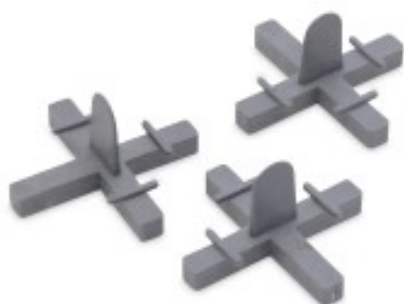

CARRELEUR

PLAQUISTE

PEINTRE

MAÇON

FAÇADIER

COUVREUR

SOLIER

PAYSAGISTE

Réf. : 253055
Gencod 3476062530552
UPC: 36

CROISILLON RÉCUPÉRABLE - 3 mm - x 75 pcs

Réutilisable.
Permet un alignement régulier des carreaux.
En sachet.

Fabricant 
FRANCAIS
depuis *1937*