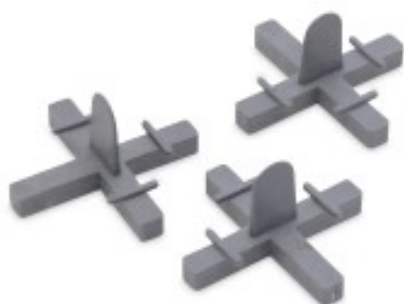

CARRELEUR

PLAQUISTE

PEINTRE

MAÇON

FAÇADIER

COUVREUR

SOLIER

PAYSAGISTE

Réf. : 252955
Gencod 3476062529556
UPC: 36

CROISILLON RÉCUPÉRABLE - 2,5 mm - x 100 pcs

Réutilisable.
Permet un alignement régulier des carreaux.
En sachet.

Fabricant 
FRANCAIS
depuis *1937*