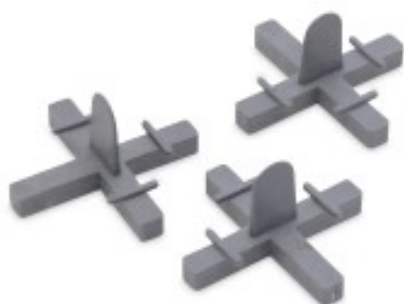

CARRELEUR

PLAQUISTE

PEINTRE

MAÇON

FAÇADIER

COUVREUR

SOLIER

PAYSAGISTE

## CROISILLON RÉCUPÉRABLE - 2 mm - x 100 pcs

Réutilisable.  
Permet un alignement régulier des carreaux.  
En sachet.

Fabricant   
**FRANCAIS**  
depuis *1937*