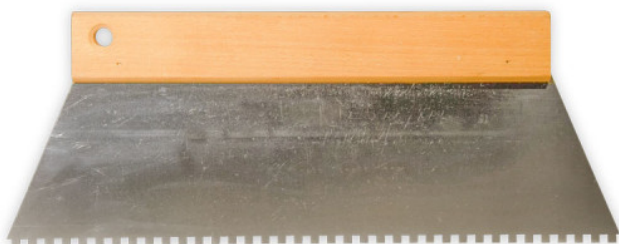

CARRELEUR

PLAQUISTE

PEINTRE

MAÇON

FAÇADIER

COUVREUR

SOLIER

PAYSAGISTE

## PEIGNE À COLLE 300 MM - 4 x 4 mm

Réf. : 255155  
Gencod 3476062551557  
UPC: 50

Lame inox.

Fabricant   
**FRANCAIS**  
depuis *1937*