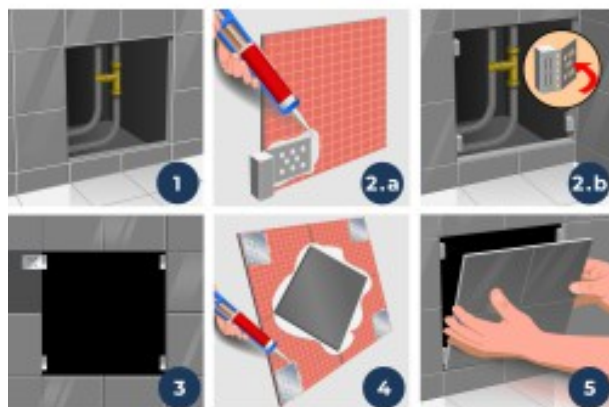

Réf. : 257655
Gencod 3476062576550
UPC: 20

EDMAGNETIK - Système magnétique pour réaliser des trappes de visite

Pose rapide et invisible.
Composé de 4 pattes aimantées et 4 plaques magnétiques.
Le carreau devient la trappe = sur mesure.
Puissance d'adhésion max. : 3 kg.