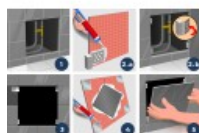

EDMAGNETIK - Système magnétique pour réaliser des trappes de visite

Réf. : 257655
Gencod 3476062576550
UPC: 20

Pose rapide et invisible.
Composé de 4 pattes aimantées et 4 plaques magnétiques.
Le carreau devient la trappe = sur mesure.
Puissance d'adhésion max. : 3 kg.