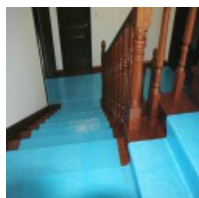

COVERUP - Bâche de protection antidérapante et respirante

Réf. : 178755
Gencod 3476061787551
UPC: -

Permet l'évaporation de l'humidité du sol, préserve de la condensation.
Pour tous types de surfaces.
Imperméable à tous types de produits liquides et projections.
Amortit les chocs éventuels.
Antidérapante, renforce la sécurité sur le chantier.
Mise en place et retrait facile.
Réutilisable.
Robuste = résistante à la déchirure.
Facile à nettoyer, ne laisse pas de résidus.
Rouleau de 25 m.
Largeur : 1 m.