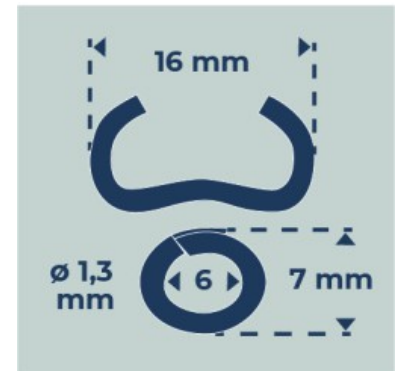

Réf. : 040801
Gencod 3476060408013
UPC: 25

AGRAFE OMEGA 16 - Galva plastifié gris - x 250 pcs

Ø du fil : 1,3 mm.
Résistance du fil : 900-1100 N/mm².
RAL 7016.

Fabricant **FRANCAIS**
depuis 1937