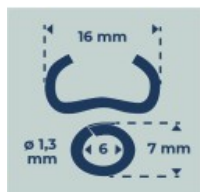

## AGRAFE OMEGA 16 - Galva plastifié gris - x 250 pcs

Réf. : 040801  
Gencod 3476060408013  
UPC: 25

Ø du fil : 1,3 mm.  
Résistance du fil : 900-1100 N/mm<sup>2</sup>.  
RAL 7016.

Fabricant **FRANÇAIS**  
depuis 1937