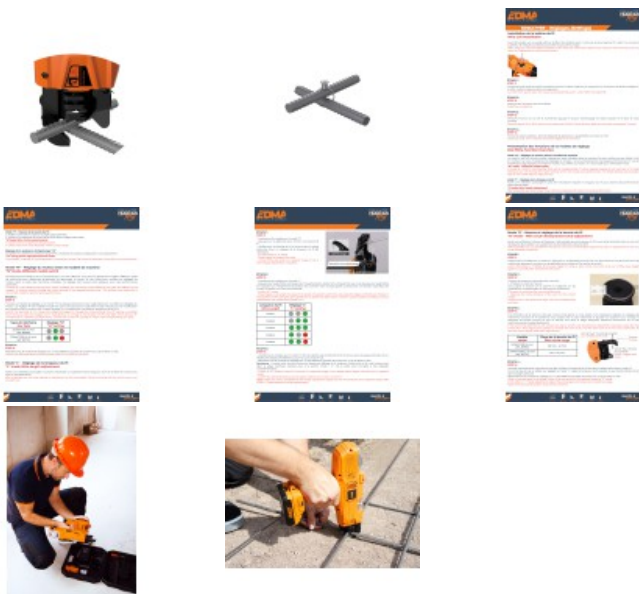

EDMATYER XL - Lieur sans fil 40 mm pour fers à béton

Réf. : 367755
Gencod 3476063677553
UPC: 5

Léger et compact.

Permet de lier les fers à béton rapidement, de manière efficace et sans effort.

Puissance de serrage réglable selon les dimensions de fer à lier.

Utilisation de bobines de fil de 100 m, soit environ 145 liens/bobine.

Capacités de liage : \varnothing lien : de 26 à 40 mm.

Livré avec :

- 1 bobine de fil 100 m
- 2 batteries 14,4 V - 2 Ah
- 1 chargeur double
- 1 pince coupante
- 1 clé allen
- 1 valise de transport