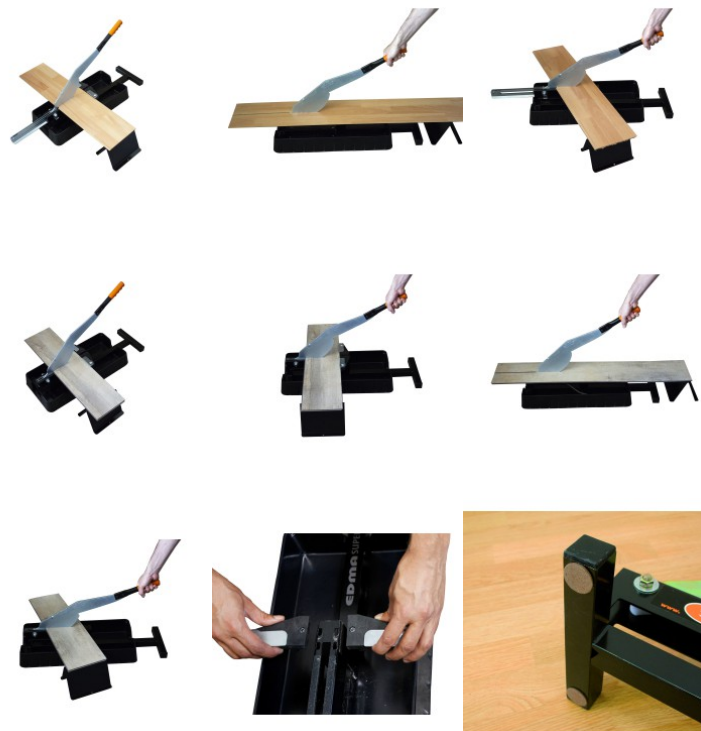

CARRELEUR

PLAQUISTE

PEINTRE

MAÇON

FAÇADIER

COUVREUR

SOLIER

PAYSAGISTE

Réf. : 089355
Gencod 3476060893550
UPC: 1

STRATICUT® 230 LVT - Guillotine à sol stratifié et vinyle

Coupe rapide et sans effort.
Pas de poussière volatile.
Pas de nuisance sonore.
Lame inusable non tranchante.
Butées amovibles pour coupe en angle, coupe en longueur et largeur supérieure à 230 mm.
Coupe jusqu'à 230 mm de largeur hors tout (avec butées en position).
Matrice de coupe à 2 positions :
- Position 1 (matrice étroite) : pour couper les sols LVT (Luxury Vinyl Tile), vinyle HD et PVC jusqu'à 12 mm d'épaisseur.
- Position 2 (matrice large) : pour couper les sols stratifiés jusqu'à 12 mm d'épaisseur.
Accessoires :