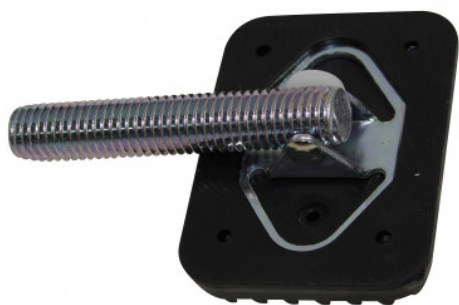

CARRELEUR

PLAQUISTE

PEINTRE

MAÇON

FAÇADIER

COUVREUR

SOLIER

PAYSAGISTE

PATIN INFERIEUR POUR ETAI 3EME MAIN - Petit modèle 75-125 CM

Réf. : 506631
Gencod 3476065066317
UPC: -

Fabricant 
FRANCAIS
depuis *1937*