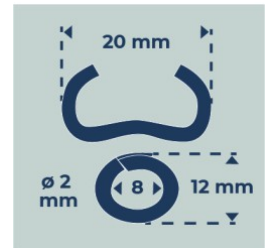

## AGRAFE OMEGA 20 - Galva plastifié gris - x 200 pcs

Ø du fil : 2 mm.  
Résistance du fil : 450-600 N/mm<sup>2</sup>.  
RAL 7016.

Fabricant   
**FRANCAIS**  
depuis **1937**