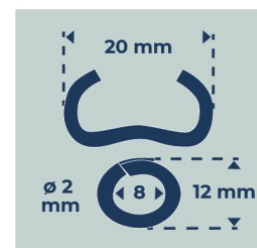

Réf. : 043201
Gencod 3476060432018
UPC: 20

AGRAFE OMEGA 20 - Galva plastifié gris - x 1000 pcs

Ø du fil : 2 mm.
Résistance du fil : 450-600 N/mm².
RAL 7016.

Fabricant 
FRANCAIS
depuis **1937**