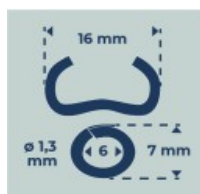

AGRAFE OMEGA 16 - Galva plastifié gris - x 1250 pcs

Réf. : 040901
Gencod 3476060409010
UPC: 30

Ø du fil : 1,3 mm.
Résistance du fil : 900-1100 N/mm².
RAL 7016.

Fabricant **FRANÇAIS**
depuis 1937