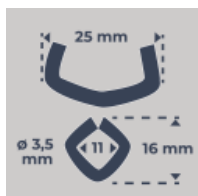

AGRAFE CL 35 - Inox AISI 304 - x 500 pcs

Réf. : 043700
Gencod 3476060004376
UPC: 8

En vrac.
Ø du fil : 3,5 mm.
Résistance du fil : 719 N/mm².

Fabricant 
FRANCAIS
depuis **1937**