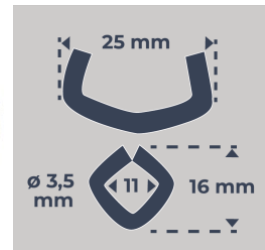

Réf. : 043700
Gencod 3476060004376
UPC: 8

AGRAFE CL 35 - Inox AISI 304 - x 500 pcs

En vrac.
Ø du fil : 3,5 mm.
Résistance du fil : 719 N/mm².

Fabricant 
FRANCAIS
depuis 1937