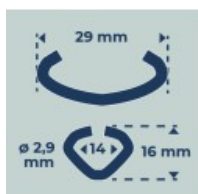

AGRAFE CL 29 - Galva A - x 1000 pcs

Réf. : 047400
Gencod 3476060004741
UPC: 8

En vrac.
Ø du fil : 2,9 mm.
Résistance du fil : 450-550 N/mm².

Fabricant 
FRANCAIS
depuis *1937*