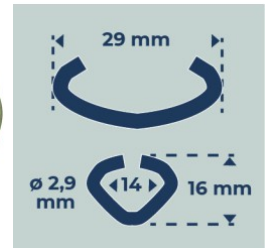

## AGRAFE CL 29 - Galva A - x 1000 pcs

En vrac.  
Ø du fil : 2,9 mm.  
Résistance du fil : 450-550 N/mm<sup>2</sup>.

Fabricant   
**FRANCAIS**  
depuis **1937**