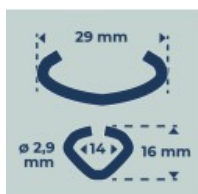

AGRAFE CL 29 - Inox AISI 304 - x 1000 pcs

Réf. : 047300
Gencod 3476060004734
UPC: 8

En vrac.
Ø du fil : 2,9 mm.
Résistance du fil : 650-800 N/mm².

Fabricant 
FRANCAIS
depuis **1937**