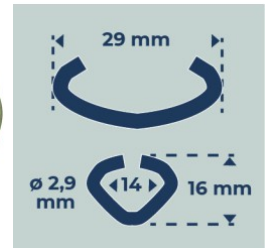

## AGRAFE CL 29 - Inox AISI 304 - x 1000 pcs

En vrac.  
Ø du fil : 2,9 mm.  
Résistance du fil : 650-800 N/mm<sup>2</sup>.

Fabricant   
**FRANCAIS**  
depuis **1937**