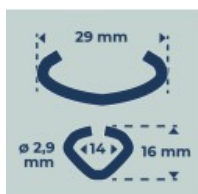

## AGRAFE CL 29 - Galva A - x 100 pcs

Réf. : 046901  
Gencod 3476060004697  
UPC: 30

En vrac.  
Ø du fil : 2,9 mm.  
Résistance du fil : 450-550 N/mm<sup>2</sup>.

Fabricant   
**FRANCAIS**  
depuis **1937**