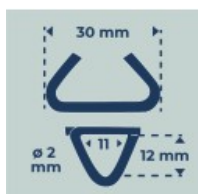

AGRAFE DELTA 30 - Galva A - x 500 pcs

Réf. : 047101
Gencod 3476060004710
UPC: 30

Ø du fil : 2 mm.
Résistance du fil : 450-550 N/mm².

Fabricant **FRANÇAIS**
depuis 1937