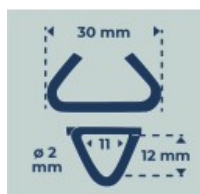

## AGRAFE DELTA 30 - Galva A - x 2500 pcs

Réf. : 046500  
Gencod 3476060004659  
UPC: 6

Ø du fil : 2 mm.  
Résistance du fil : 450-550 N/mm<sup>2</sup>.

Fabricant   
**FRANCAIS**  
depuis **1937**