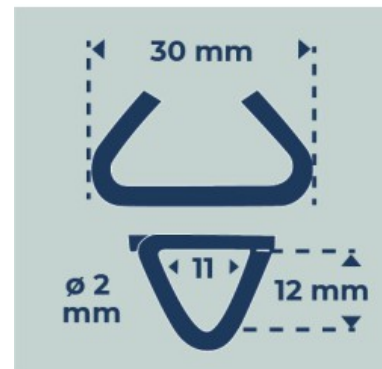

Réf. : 046500
Gencod 3476060004659
UPC: 6

AGRAFE DELTA 30 - Galva A - x 2500 pcs

Ø du fil : 2 mm.
Résistance du fil : 450-550 N/mm².

Fabricant 
FRANCAIS
depuis *1937*