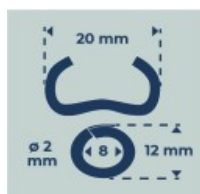

AGRAFE OMEGA 20 - Galva plastifié blanc - x 200 pcs

Réf. : 042900
Gencod 3476060004291
UPC: 15

Ø du fil : 2 mm.
Résistance du fil : 450-600 N/mm².
RAL 9003.

Fabricant **FRANCAIS**
depuis 1937