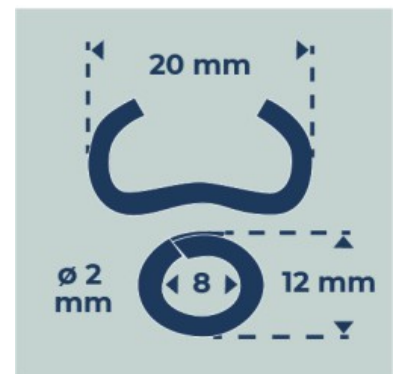

## AGRAFE OMEGA 20 - Galva plastifié blanc - x 200 pcs

Ø du fil : 2 mm.  
Résistance du fil : 450-600 N/mm<sup>2</sup>.  
RAL 9003.

Fabricant  
**FRANCAIS**  
depuis 1937