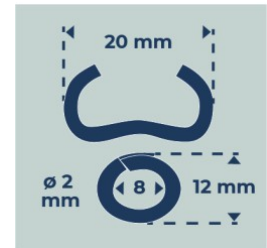

Réf. : 042501
Gencod 3476060004253
UPC: 15

AGRAFE OMEGA 20 - Galva A - x 200 pcs

Ø du fil : 2 mm.
Résistance du fil : 450-550 N/mm².

Fabricant 
FRANCAIS
depuis **1937**