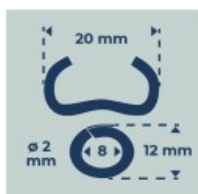

AGRAFE OMEGA 20 - Galva A - x 200 pcs

Réf. : 042501
Gencod 3476060004253
UPC: 15

Ø du fil : 2 mm.
Résistance du fil : 450-550 N/mm².

Fabricant
FRANÇAIS
depuis 1937