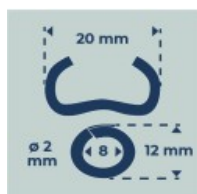

AGRAFE OMEGA 20 - Galva plastifié noir - x 1000 pcs

Réf. : 047201
Gencod 3476060004727
UPC: 20

Ø du fil : 2 mm.
Résistance du fil : 450-600 N/mm².
RAL 9005.

Fabricant 
FRANCAIS
depuis *1937*