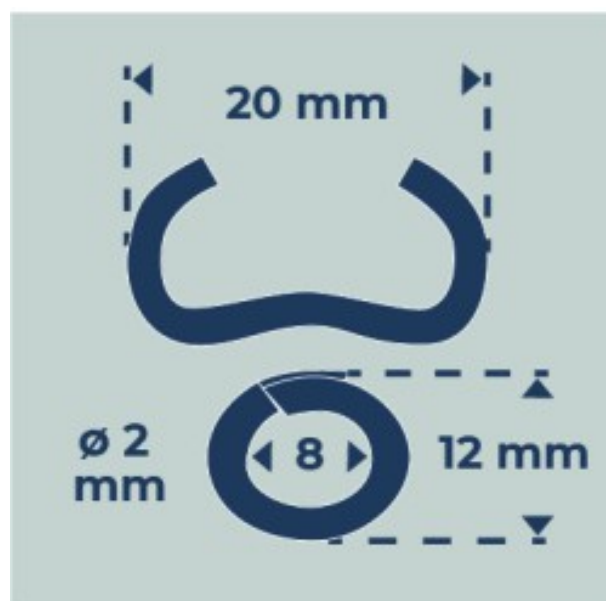

Réf. : 047201
Gencod 3476060004727
UPC: 20

AGRAFE OMEGA 20 - Galva plastifié noir - x 1000 pcs

Ø du fil : 2 mm.
Résistance du fil : 450-600 N/mm².
RAL 9005.

Fabricant 
FRANCAIS
depuis *1937*