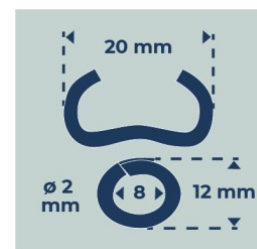

Réf. : 042101
Gencod 3476060004215
UPC: 30

AGRAFE OMEGA 20 - Aluminium - x 1000 pcs

Ø du fil : 2 mm.
Résistance du fil : 270 N/mm².

Fabricant 
FRANCAIS
depuis **1937**