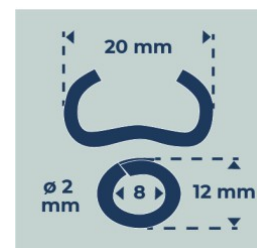

Réf. : 043001
Gencod 3476060004307
UPC: 20

AGRAFE OMEGA 20 - Galva plastifié vert - x 1000 pcs

Ø du fil : 2 mm.
Résistance du fil : 450-600 N/mm².
RAL 6005.

Fabricant **FRANCAIS**
depuis 1937