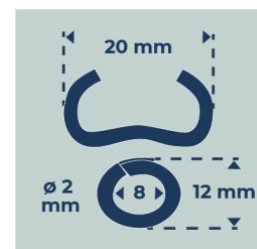

## AGRAFE OMEGA 20 - Inox AISI 316 - x 1000 pcs

Ø du fil : 2 mm.  
Résistance du fil : 550-650 N/mm<sup>2</sup>.

Fabricant   
**FRANCAIS**  
depuis **1937**