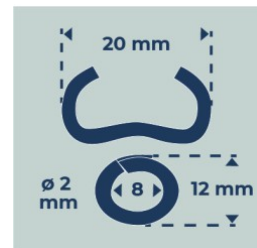

Réf. : 042001
Gencod 3476060004208
UPC: 20

AGRAFE OMEGA 20 - Galva A - x 1000 pcs

Ø du fil : 2 mm.
Résistance du fil : 450-550 N/mm².

Fabricant 
FRANCAIS
depuis **1937**