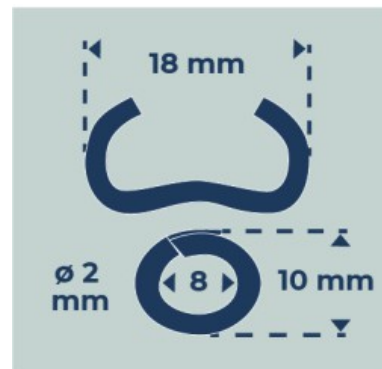

Réf. : 900470
Gencod 3476060004703
UPC: 20

AGRAFE OMEGA 18 - Galva A - x 1200 pcs

Ø du fil : 2 mm.
Résistance du fil : 450-550 N/mm².

Fabricant 
FRANCAIS
depuis **1937**