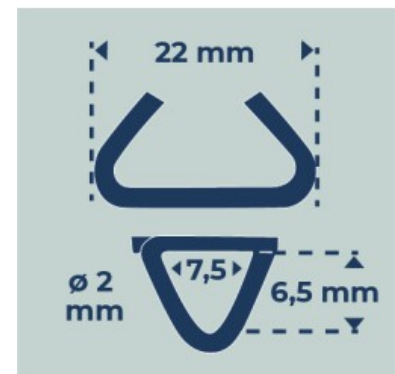

## AGRAFE DELTA 22 - Galva plastifié vert - x 1000 pcs

Ø du fil : 2 mm.  
Résistance du fil : 450-600 N/mm<sup>2</sup>.  
RAL 6005.

Fabricant   
**FRANCAIS**  
depuis **1937**