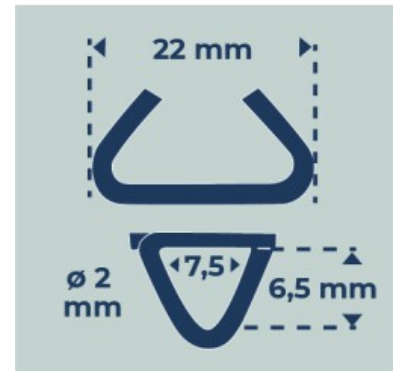

Réf. : 900461
Gencod 3476060004611
UPC: 20

AGRAFE DELTA 22 - Inox AISI 316 - x 1000 pcs

Ø du fil : 2 mm.
Résistance du fil : 550-650 N/mm².

Fabricant 
FRANCAIS
depuis 1937