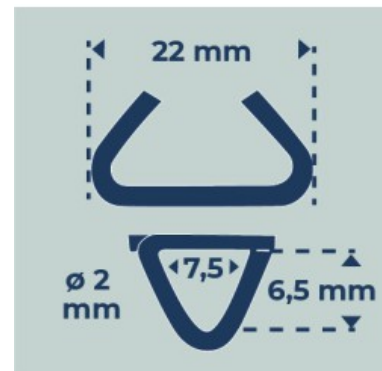

Réf. : 900460
Gencod 3476060004604
UPC: 20

AGRAFE DELTA 22 - Galva A - x 1000 pcs

Ø du fil : 2 mm.
Résistance du fil : 450-550 N/mm².

Fabricant 
FRANCAIS
depuis **1937**