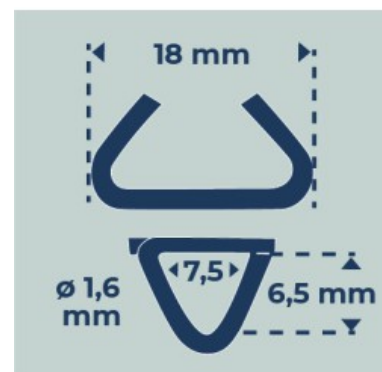

Réf. : 900466
Gencod 3476069004667
UPC: 8

AGRAFE DELTA 18 - Cuivré - x 3360 pcs

Ø du fil : 1,6 mm.
Résistance du fil : 850-950 N/mm².

Fabricant 
FRANCAIS
depuis **1937**