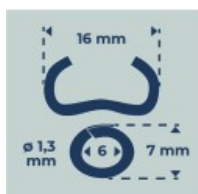

AGRAFE OMEGA 16 - Galva plastifié vert - x 250 pcs

Réf. : 044501
Gencod 3476060004451
UPC: 25

Ø du fil : 1,3 mm.
Résistance du fil : 900-1100 N/mm².
RAL 6005.

Fabricant **FRANÇAIS**
depuis **1937**