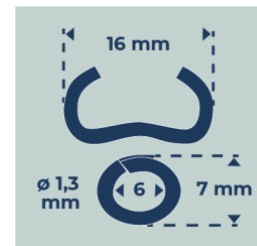

Réf. : 041501
Gencod 3476060004154
UPC: 25

AGRAFE OMEGA 16 - Galva A - x 250 pcs

Ø du fil : 1,3 mm.
Résistance du fil : 600-800 N/mm².

Fabricant 
FRANCAIS
depuis **1937**