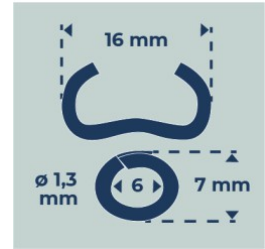

Réf. : 044300
Gencod 3476060004437
UPC: 30

AGRAFE OMEGA 16 - Inox AISI 316- x 1250 pcs

Ø du fil : 1,3 mm.
Résistance du fil : 600-750 N/mm².

Fabricant 
FRANCAIS
depuis **1937**