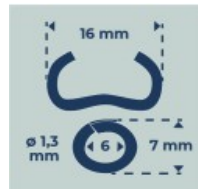

AGRAFE OMEGA 16 - Galva plastifié vert - x 1250 pcs

Réf. : 044201
Gencod 3476060004420
UPC: 30

Ø du fil : 1,3 mm.
Résistance du fil : 900-1100 N/mm².
RAL 6005.

Fabricant
FRANCAIS
depuis 1937