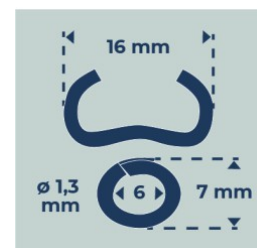

Réf. : 044201
Gencod 3476060004420
UPC: 30

AGRAFE OMEGA 16 - Galva plastifié vert - x 1250 pcs

Ø du fil : 1,3 mm.
Résistance du fil : 900-1100 N/mm².
RAL 6005.

Fabricant 
FRANCAIS
depuis **1937**