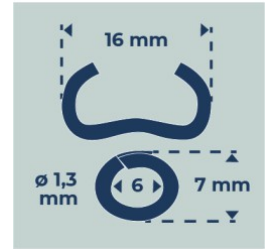

## AGRAFE OMEGA 16 - Galva A - x 1250 pcs

Ø du fil : 1,3 mm.  
Résistance du fil : 600-800 N/mm<sup>2</sup>.

Fabricant   
**FRANCAIS**  
depuis **1937**