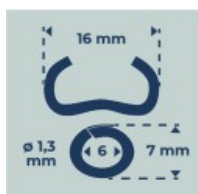

AGRAFE OMEGA 16 - Galva plastifié vert - x 2500 pcs

Réf. : 044001
Gencod 3476060004406
UPC: 24

Ø du fil : 1,3 mm.
Résistance du fil : 900-1100 N/mm².
RAL 6005.

Fabricant **FRANCAIS**
depuis 1937