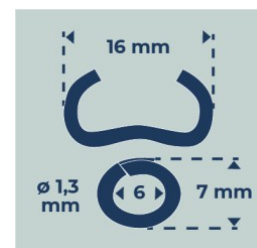

Réf. : 044001
Gencod 3476060004406
UPC: 24

AGRAFE OMEGA 16 - Galva plastifié vert - x 2500 pcs

Ø du fil : 1,3 mm.
Résistance du fil : 900-1100 N/mm².
RAL 6005.

Fabricant 
FRANCAIS
depuis **1937**