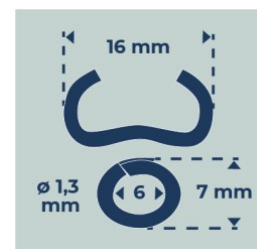

Réf. : 041601
Gencod 3476060004161
UPC: 24

AGRAFE OMEGA 16 - Galva A - x 2500 pcs

Ø du fil : 1,3 mm.
Résistance du fil : 600-800 N/mm².

Fabricant 
FRANCAIS
depuis **1937**